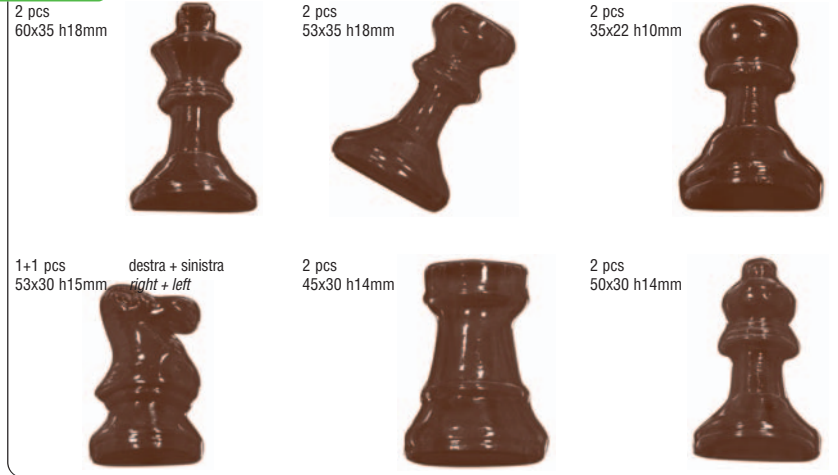

STAMPI PER CIOCCOLATINI
CHOCOLATE MOULDS

Stampi per cioccolatini realizzati in resistente polietilene trasparente.
Transparent chocolate moulds made of strong polyethylene.

GIOCATTOLI LETTERE E CASE TOYS LETTERS & HOUSES

90-13452