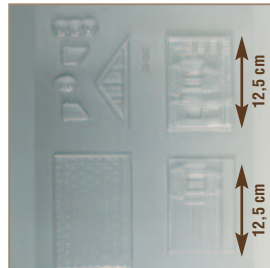

Cod. 90-13414
pocker
32 x 27 x h 7 mm

Cod. 90-13453
scacchi / chess games
85 x 40 x h 520 mm

Cod. 90-13452
scacchiera / schess
52 x 32 x h 27 mm

Cod. 90-13477
poker
99 x 57 x h 5 mm

Cod. 90-13630
bagno pubblico / public bath
110 x 50 x h 55 mm

Cod. 90-13631
casa / house
100 x 100 x h 100 mm

Cod. 90-13632
casa / house
100 x 100 x h 130 mm

Cod. 90-13634
casa / house
60 x 60 x h 80 mm

Cod. 90-13640
casa / house
130 x 130 x h 115 mm

Cod. 90-13641
casa / house
h 8 mm

Cod. 90-13790
cameo
145 x 123 x h 10 mm

Cod. 90-14241
alfabeto numeri / letters numbers
18 x 14 x h 5 mm

Cod. 90-14243
numeri / numbers
45 x 29 x h 5 mm

Cod. 90-14279
lettere / letters
48 x 30 x h 5 mm

Cod. 90-14801
trifoglio / shamrock
Ø 44 h 9 mm