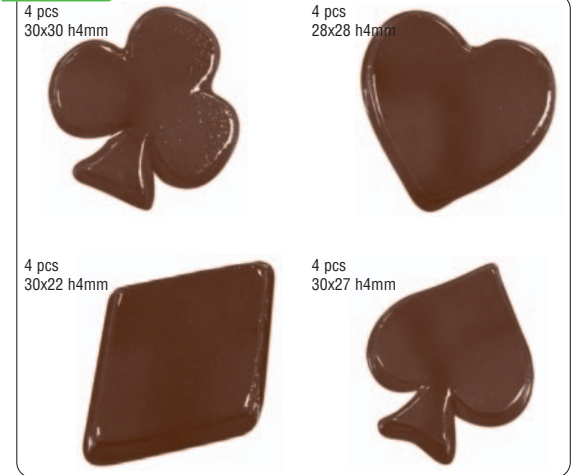

STAMPI PER CIOCCOLATINI
CHOCOLATE MOULDS

Stampi per cioccolatini realizzati in resistente polietilene trasparente.
Transparent chocolate moulds made of strong polyethylene.

GIOCATTOLI LETTERE E CASE TOYS LETTERS & HOUSES

90-13452

90-13414

90-13453

90-13477

90-14801

90-15792

90-1248

90-15785

90-15783

90-15784

90-5005

90-5027

90-13790

90-14241